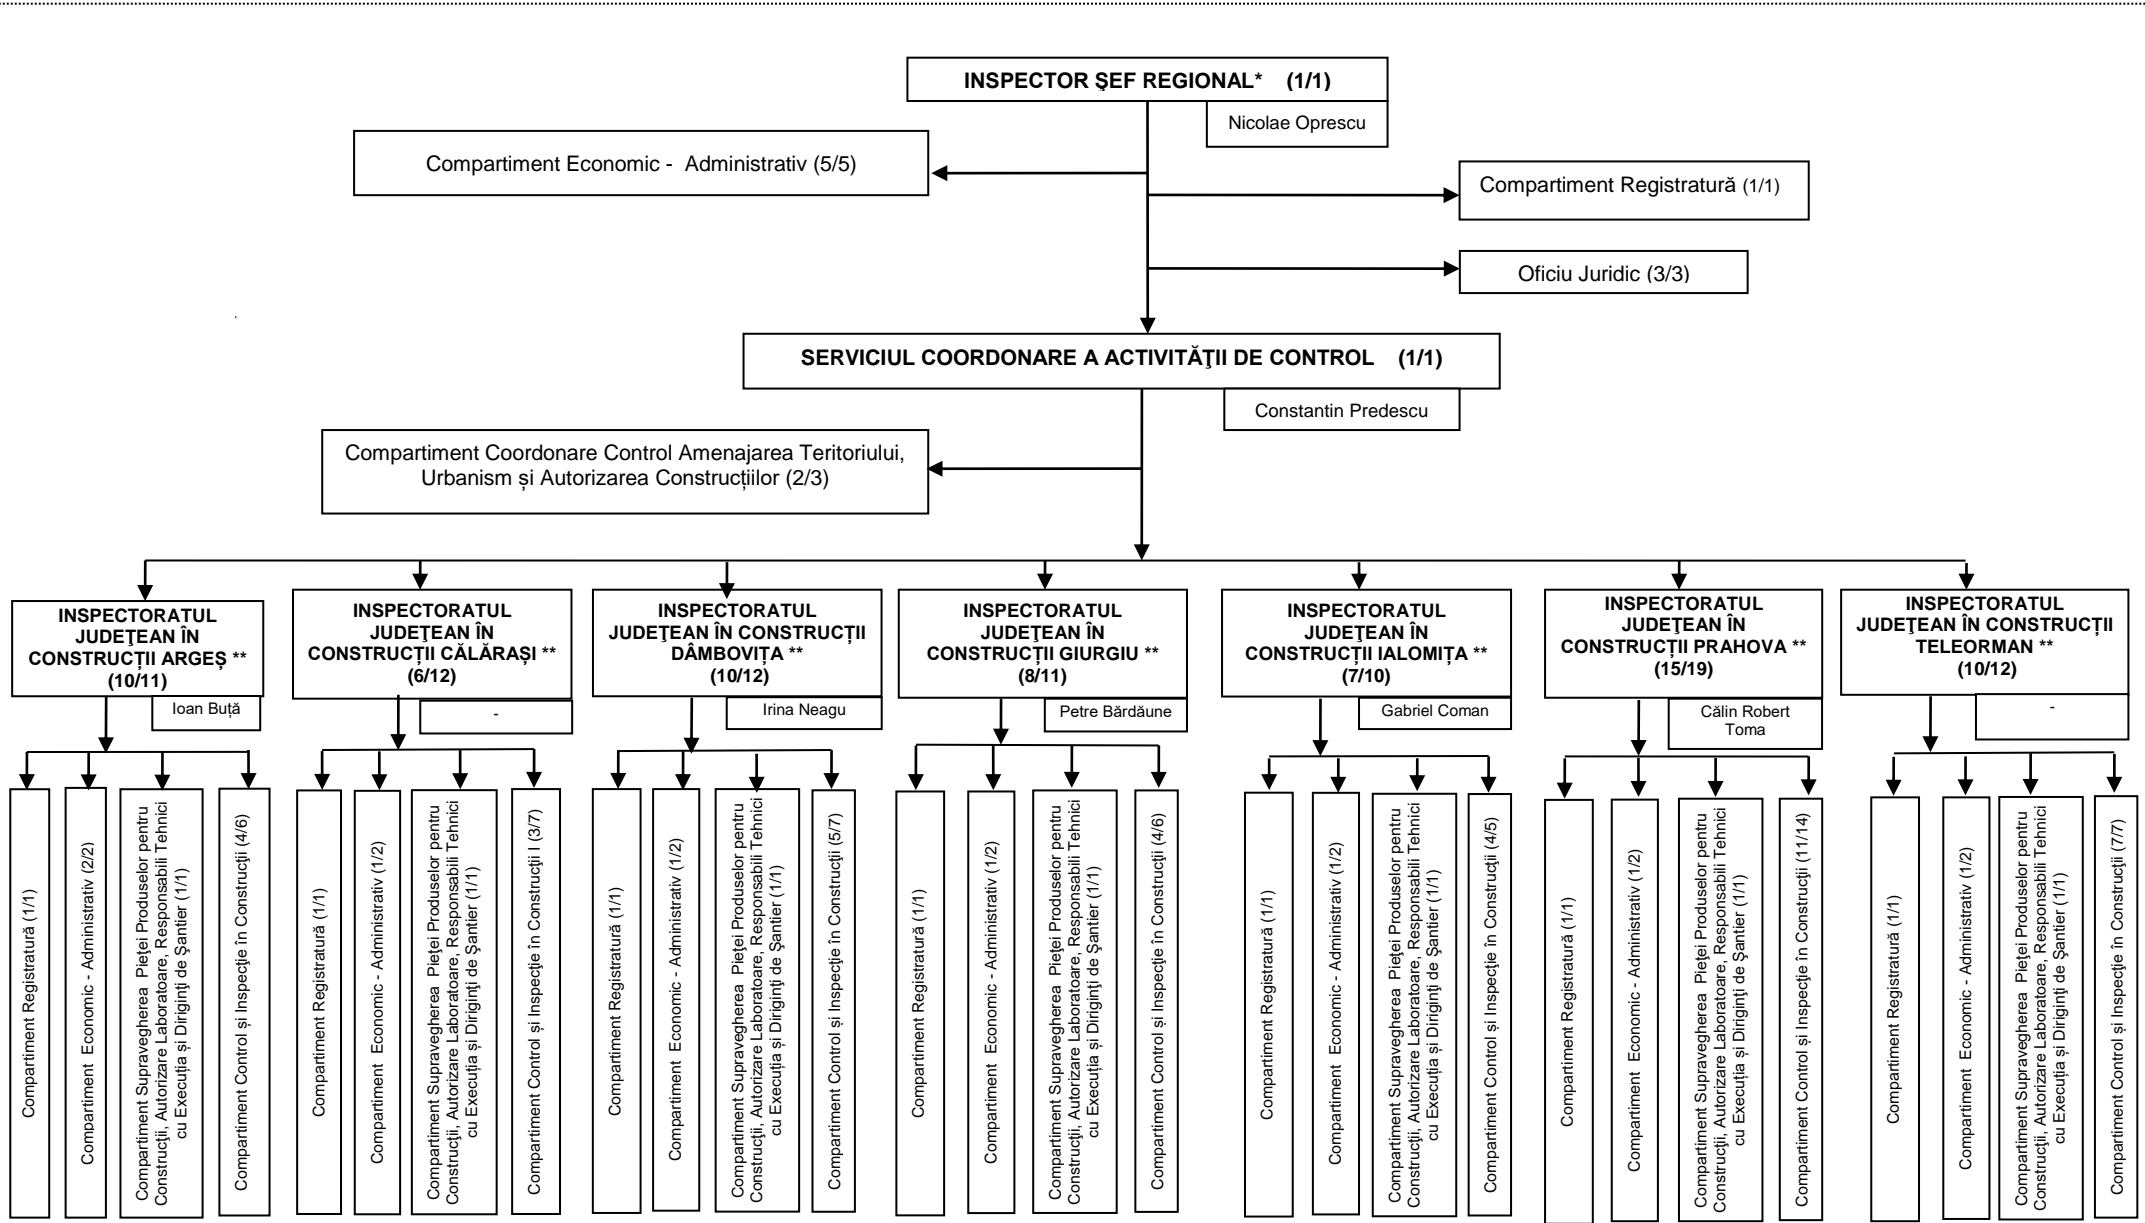

STRUCTURA ORGANIZATORICĂ A INSPECTORATULUI REGIONAL ÎN CONSTRUCȚII SUD MUNTENIA

* se organizează la nivel de direcție
 ** se organizează la nivel de birou