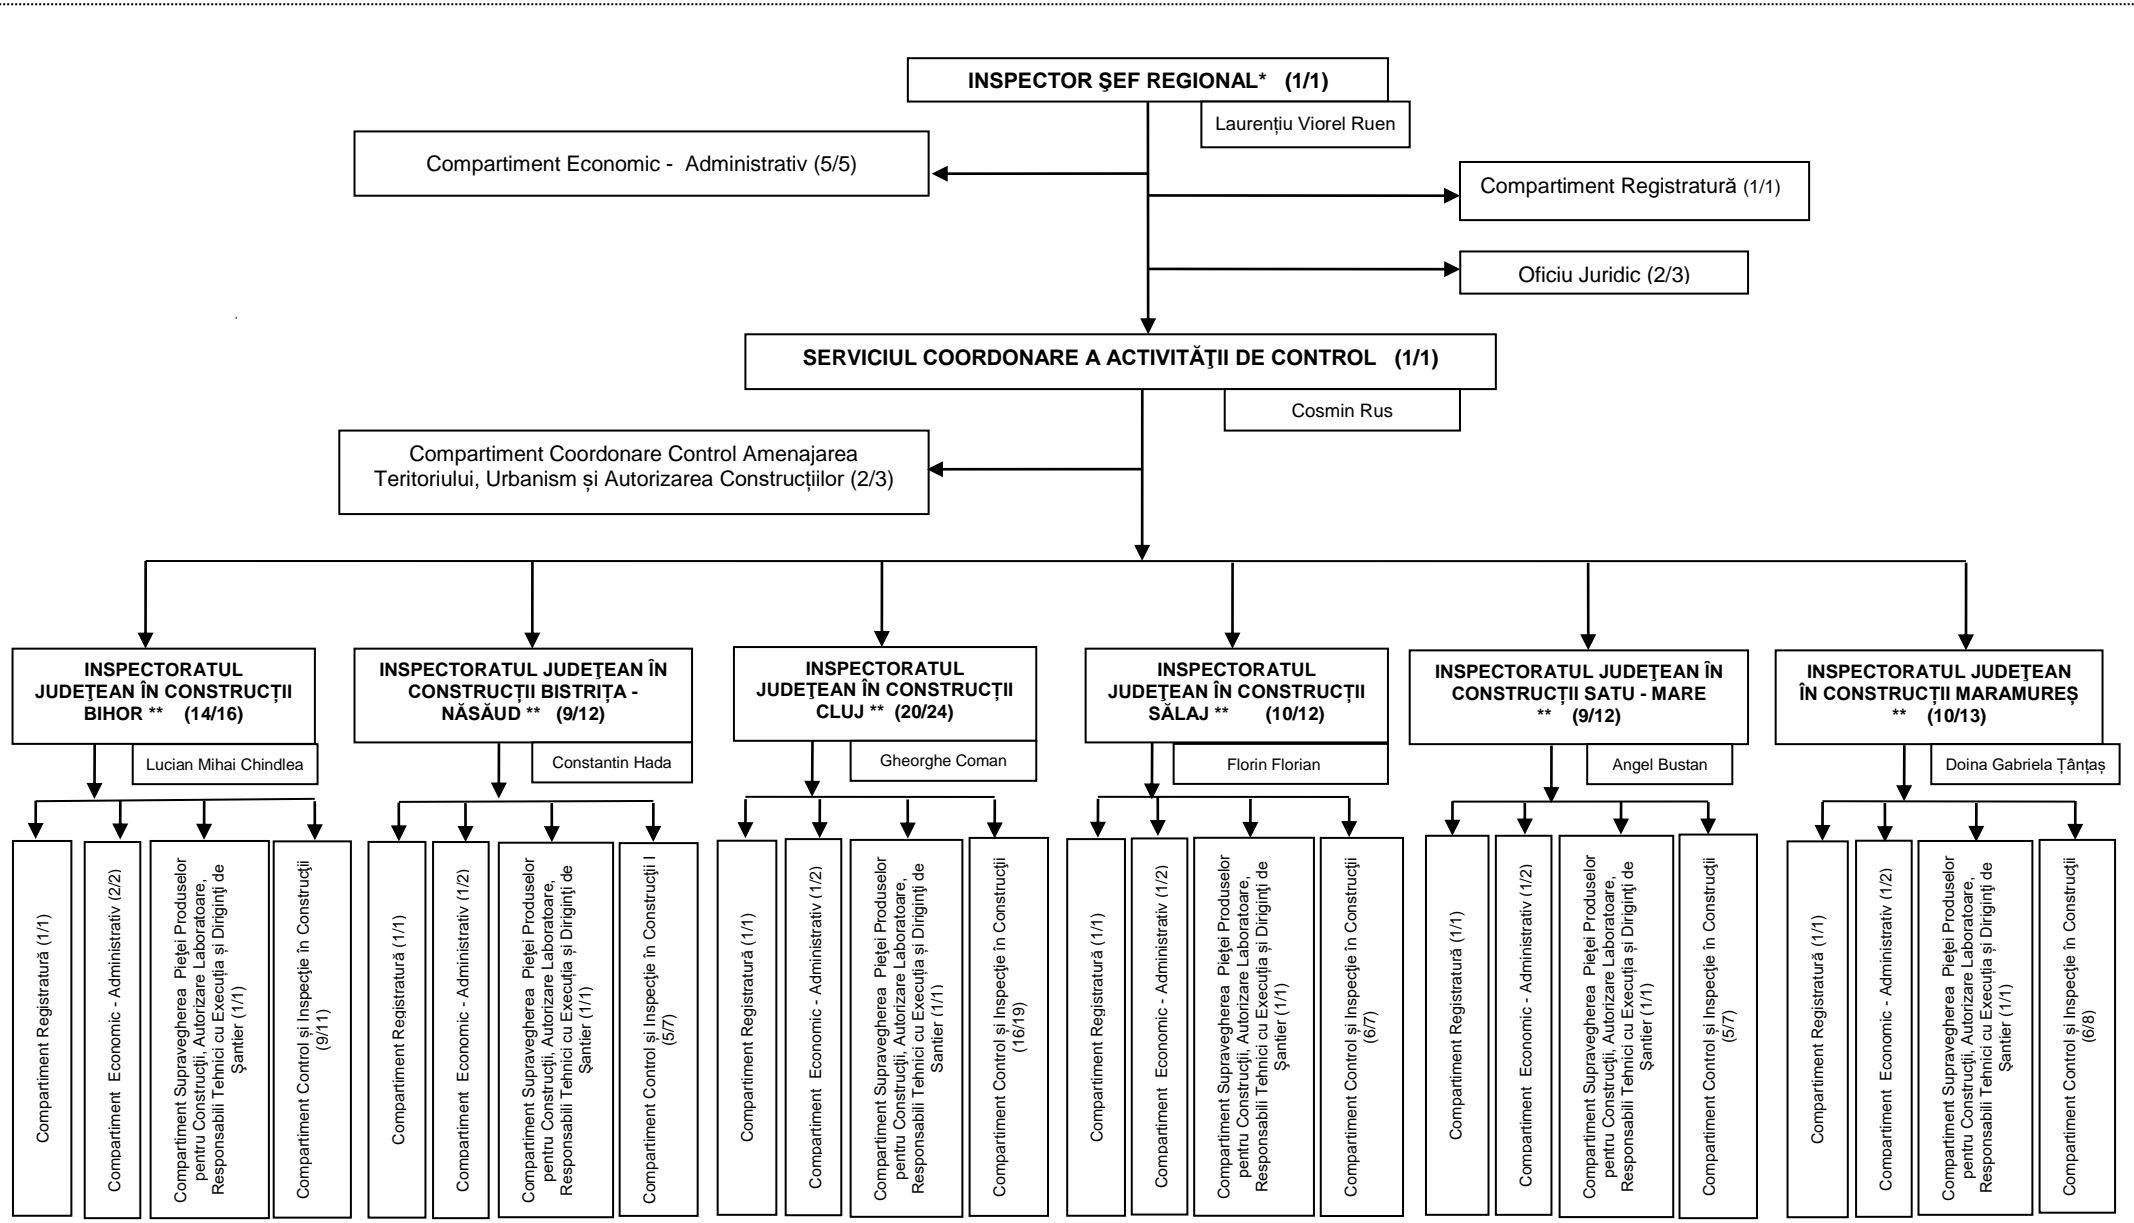

STRUCTURA ORGANIZATORICĂ A INSPECTORATULUI REGIONAL ÎN CONSTRUCȚII NORD - VEST

* se organizează la nivel de direcție
 ** se organizează la nivel de birou